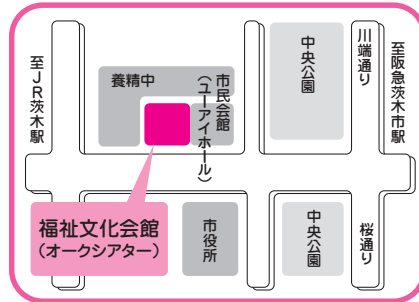

物品預託

Table with 2 columns: Item Name and Recipient. Includes entries like エコピース大阪 (軍手), マイカル茨木 (雑巾), etc.

使用済み切手・カード、ブルタブ・ベルマーク・インクカートリッジカセットテープ

茨木市断酒会、新郡山地区福祉委員会、糸川由左、横瀬美智子、[すみれ-24]の会、三浦整骨院、鈴鹿電気、須藤米穀店、須藤洋子、茨木療護園、ひだまり、森ナミ子、老人福祉センター南茨木荘、北茨リーグ有志会、生原幹夫、町田早鏡、東雅子、岡本雅孝、白川三七、小玉静、原田商店、Pパッチ、北村政一、カトリック茨木教会、高山清、伊藤俊子、関電労働組合、能開支部、橋本、茨木ハーモニーライオンズクラブ、東宮町有志、尾内敏夫、庭野敏、さくらんぼこども園、特別養護老人ホーム春日丘荘、茨木市立中央図書館、郡地区福祉委員会、日野麻代、日野麻美、住友信託銀行茨木支店、吉田美恵、藤原(美)、庄栄エルダーセンター、見付山老人クラブ、エム・ユー・ビジネスサービス大阪(株)、和泉市いぶき野ホールパークス、ハッピーハウス、黒田三輪子、細川徳夫、島岡正、岩本要、大野静江、村井ファミリー、前田悦子、パナソニック松愛会、三舟和也、メロディーハイム茨木子供会、富本哲雄、日東ビジネスサポート(株)茨木事業所 他匿名の皆さん たくさんのご協力ありがとうございました

相談会のお知らせ

Table with 4 columns: Content, Consultation Day, Reception Time, Location. Includes '心配ごと相談', '老人介護家族の会', '福祉相談会'.

社会福祉協議会では、下記のとおり相談会を行っています。費用は無料。予約は不要です。どうぞお気軽にお越しください。

問い合わせ：社会福祉協議会 TEL627-0033